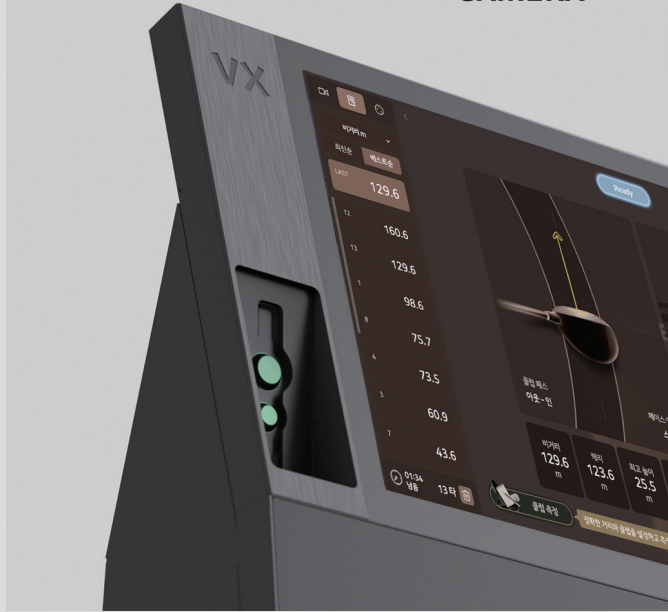

디바이스

프렌즈 스크린 R

뷰센서

섬세하고 정확한 구질을 표현하는 일자형 센서

프로젝터

3,400안시 (옵션 5,200안시),
명암비 15,000:1로 선명하고
깊이있는 화질 구현

LED 키패드

심플한 디자인으로 직관성을 높인 6구형 키패드

페어웨이 매트

자연질감을 그대로 살려 매트로
실감나는 플레이 구현

일체형콘솔

고성능 PC, 카메라, 터치모니터로
구성된 일체형 콘솔

TOUCH SCREEN

CAMERA

KEYPAD

뷰 센서

VUE SENSOR

3,800FPS(frame per second)로,
더욱 섬세하고 정확한 구질 표현
조명, 빛 등 자연광에서도 정밀 센싱 가능
진동/ 충격 대비 내구성 강화
생활 방수와 방진 및 설치 안정성을 고려한 설계
센서 어깨 가림을 방지하기 위한 위치 조정 설치 가능