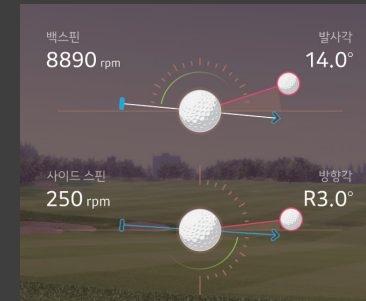

분석력

유익미한 데이터만 선별하여 나에게
꼭 필요한 정보를 보기 쉽게 제공합니다.

편리성

유저에게 최적화된 구성으로
누구나 쉽고 편하게 연습할 수 있습니다

퍼팅 연습장

키패드로 간단하게 퍼팅 연습장으로 이동, 거리설정도 손쉽게 가능합니다

9홀 라운드

실전 감각을 익히는 '9홀 라운드'로 연습 효과가 배가 됩니다

주니어 모드

아이들을 위한 '주니어모드'에서 온가족이 즐겁게 연습하세요

클럽 측정

내 클럽의 거리를 알고 연습하여 정확도가 높아집니다

볼 플라이트

11개의 구질 분석 기능

업그레이드된 데이터

클럽 패스, 페이스 앵글을 한눈에!