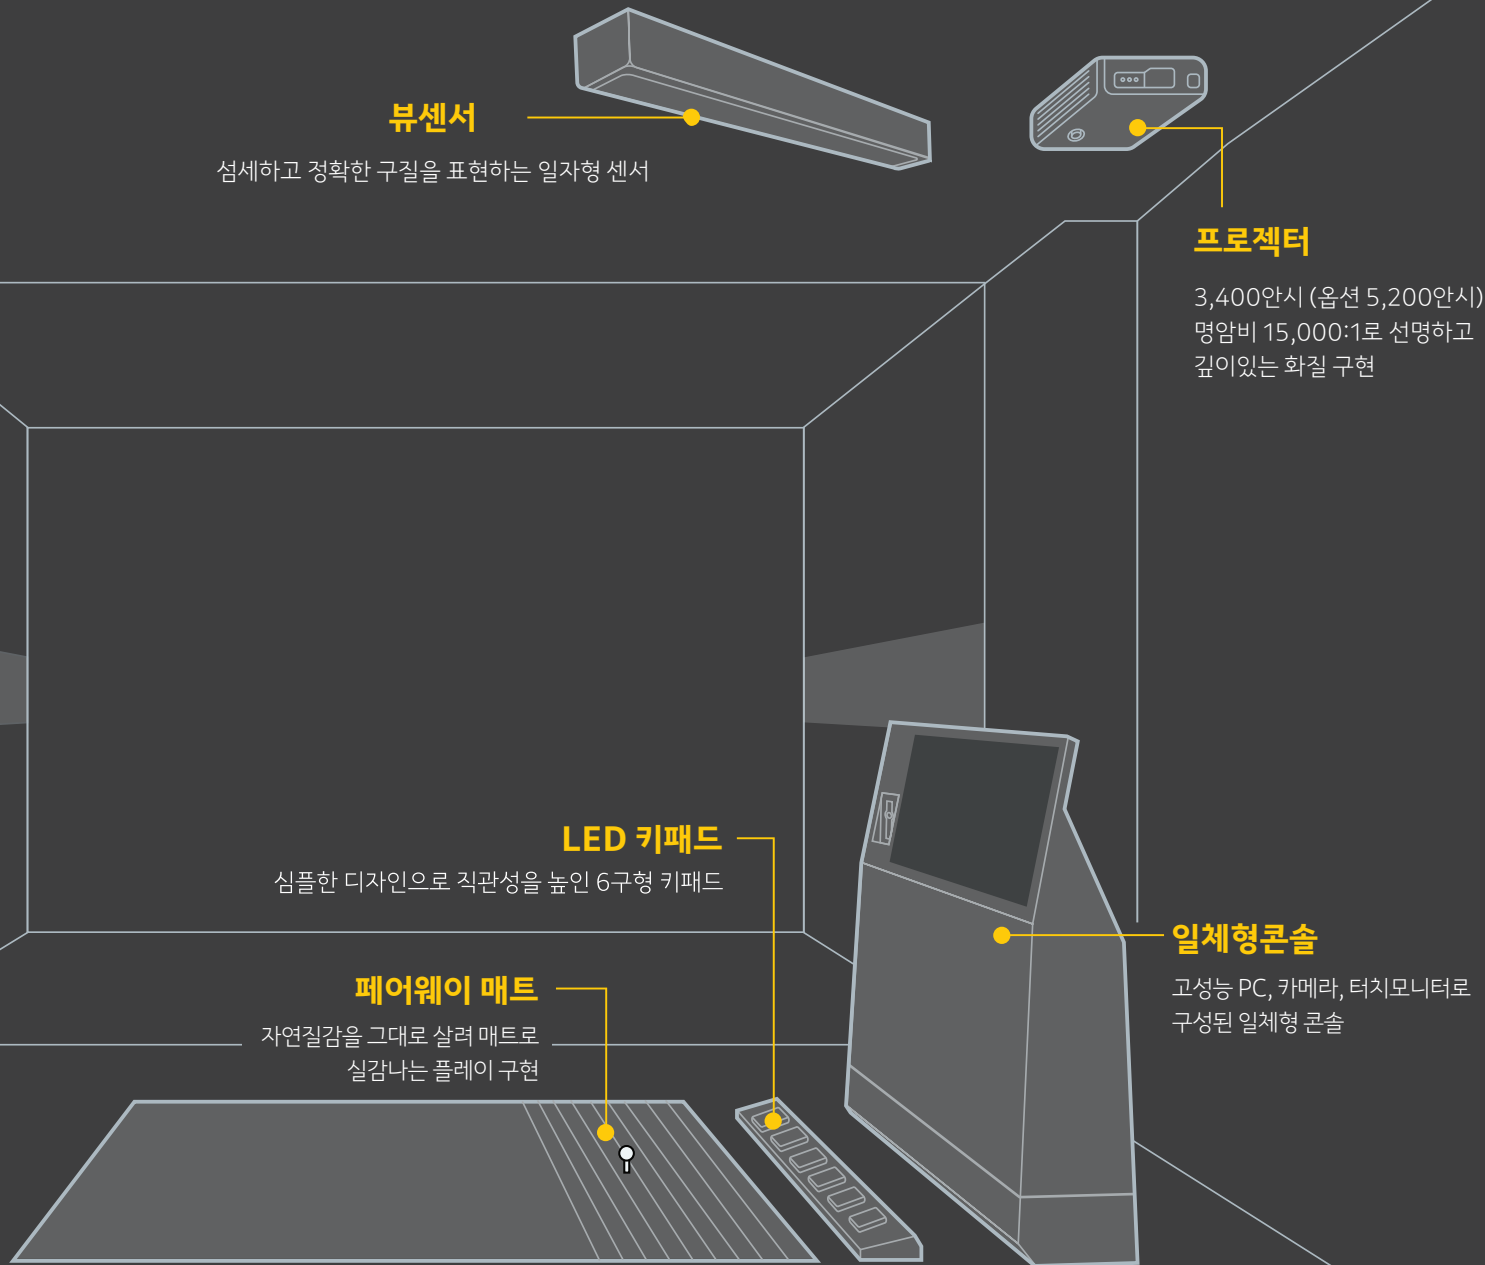

디바이스

프렌즈 스크린 R

뷰센서

섬세하고 정확한 구질을 표현하는 일자형 센서

프로젝터

3,400안시 (옵션 5,200안시),
명암비 15,000:1로 선명하고
깊이있는 화질 구현

LED 키패드

심플한 디자인으로 직관성을 높인 6구형 키패드

페어웨이 매트

자연질감을 그대로 살려 매트로
실감나는 플레이 구현

일체형콘솔

고성능 PC, 카메라, 터치모니터로
구성된 일체형 콘솔

TOUCH SCREEN

CAMERA

KEYPAD

뷰 센서

VUE SENSOR

3,800FPS(frame per second)로,
더욱 섬세하고 정확한 구질 표현
조명, 빛 등 자연광에서도 정밀 센싱 가능
진동/ 충격 대비 내구성 강화
생활 방수와 방진 및 설치 안정성을 고려한 설계
센서 어깨 가림을 방지하기 위한 위치 조정 설치 가능